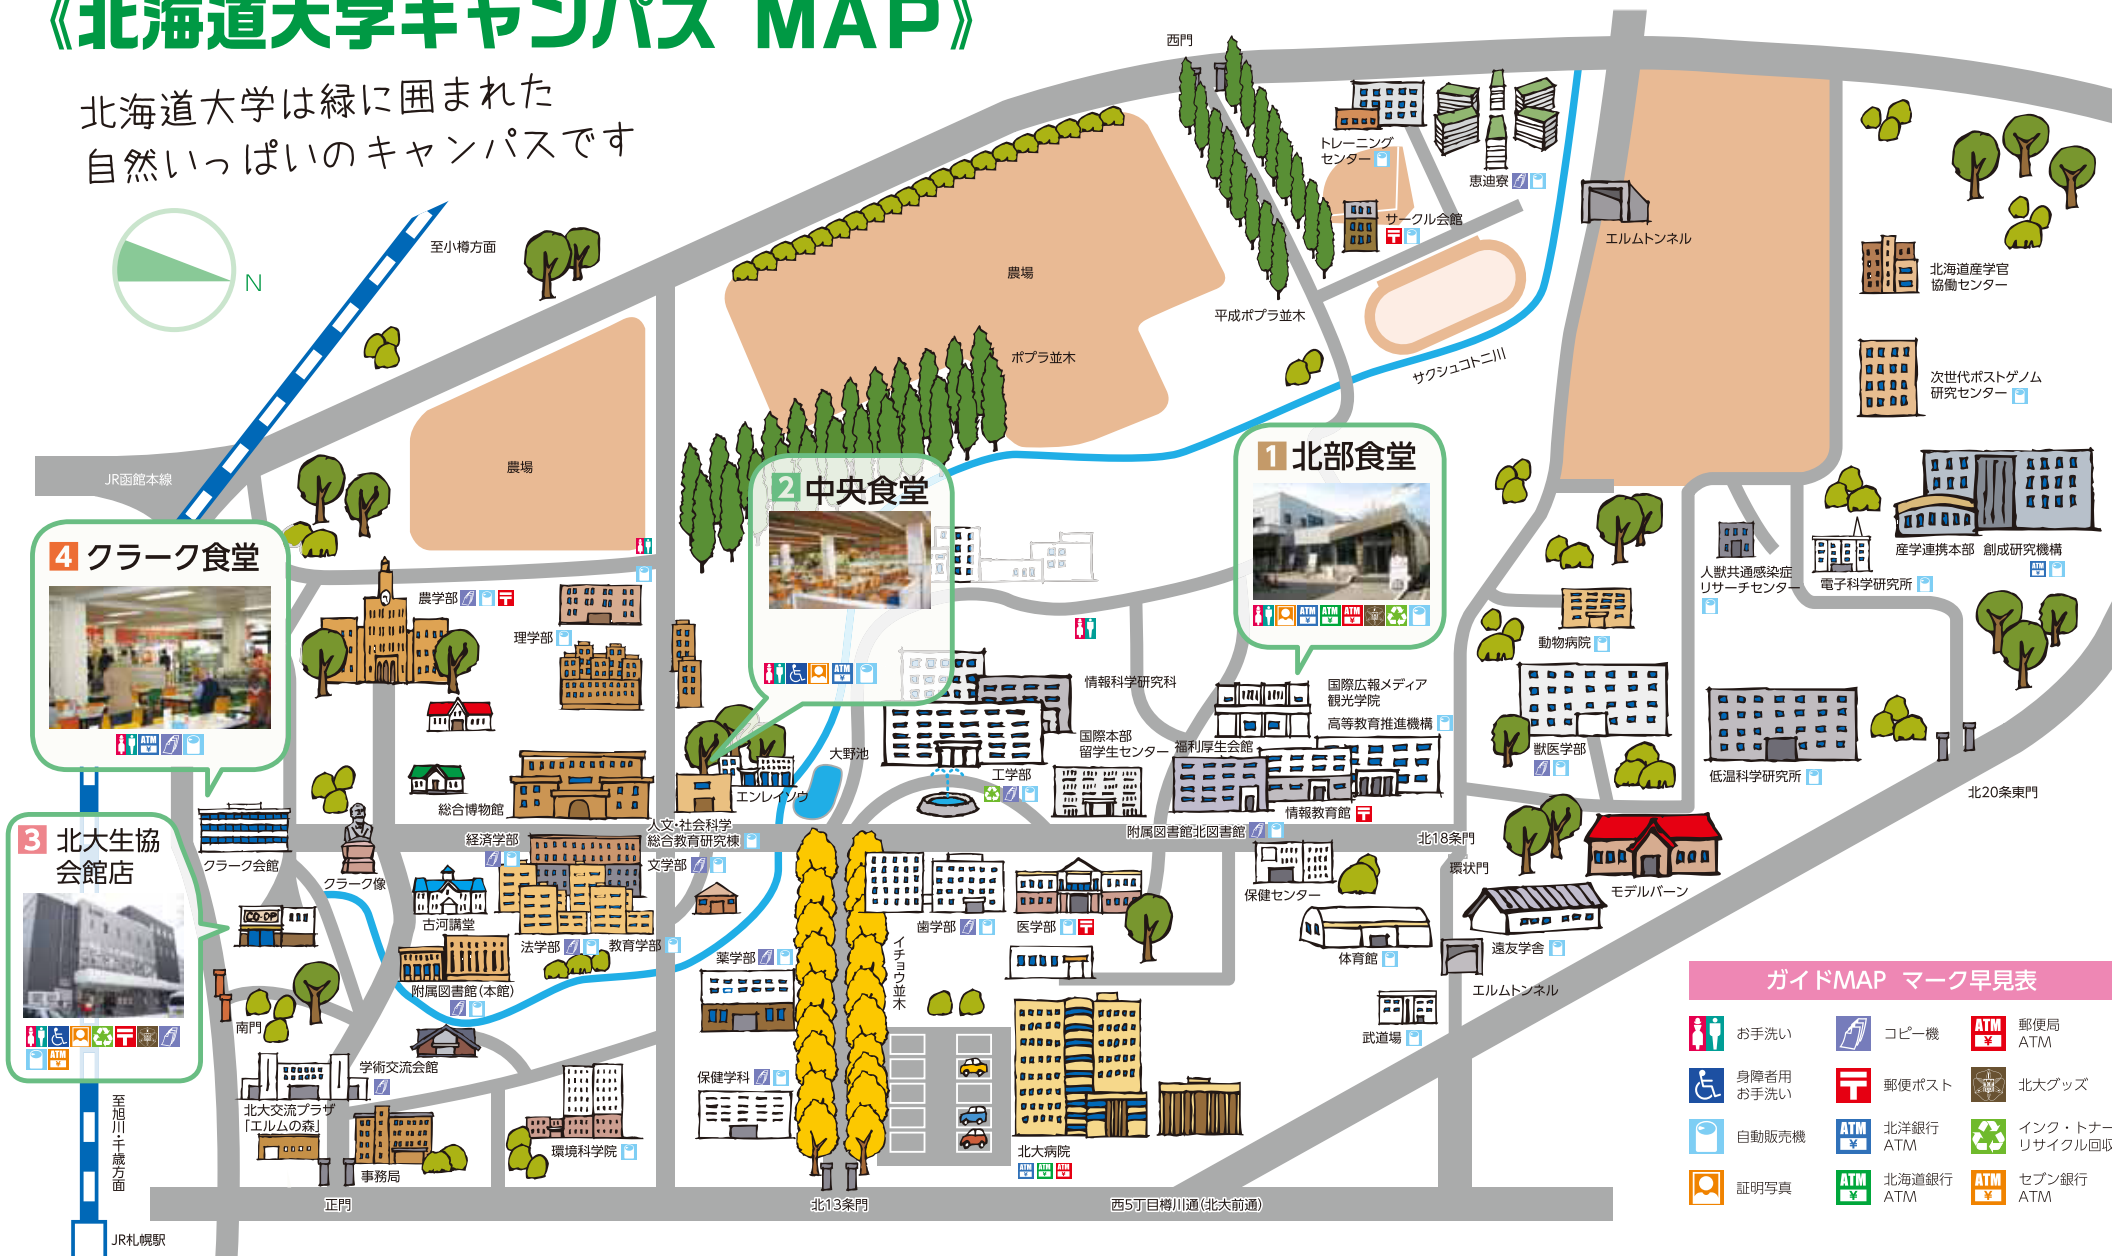

《北海道大学キャンパス MAP》

北海道大学は緑に囲まれた自然いっぱいのキャンパスです

ガイドMAP マーク早見表

	お手洗い		コピー機		郵便局 ATM
	身障者用お手洗い		郵便ポスト		北大グッズ
	自動販売機		ATM 北洋銀行 ATM		インク・トナーリサイクル回収
	証明写真		ATM 北海道銀行 ATM		セブン銀行 ATM